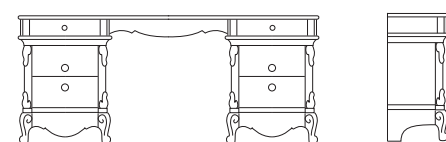

Armadio 3 ante scorrevoli con zoccolo
3 sliding door wardrobe with plinth
Шкаф с 3 раздвижными створками с цоколем

L. 288 P. 73 H. 256 m³ 1,898

Toilette
Vanity table - Туалетный столик

L. 183 P. 44 H. 79 m³ 0,687