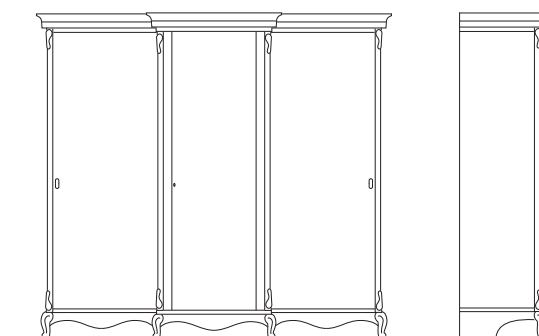

Armadio 3 ante scorrevoli con piedi
3 sliding door wardrobe with feet
Шкаф с 3 раздвижными створками и ножками

L. 288 P. 73 H. 266 m³ 2,184