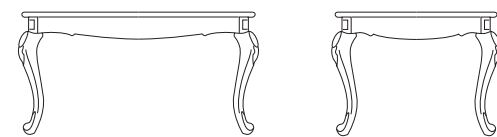

Tavolo rettangolare
Rectangular table
Прямоугольный стол

L. 200 (280) P. 120 H. 78 m³ 0,621