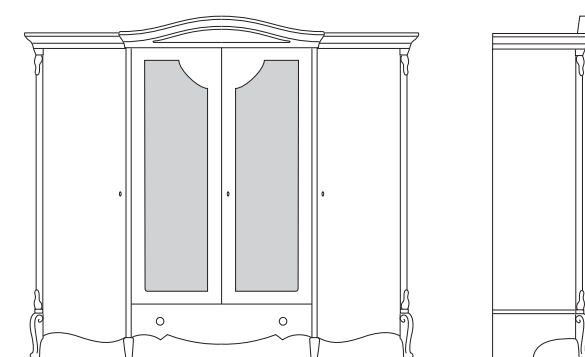

Pouff
Pouff - Пуф

L. 52 P. 52 H. 50 m³ 0,150

Specchiera
Mirror - Зеркало

L. 142 P. 7 H. 82 m³ 0,088

Armadio 4 ante battenti con specchi
4 hinged door wardrobe with mirrors
Шкаф с 4 распашными створками с зеркалами