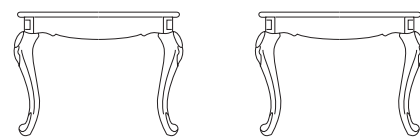

Tavolo quadrato
Square table
Квадратный стол

L. 120 (160) P. 120 H. 78 m³ 0,407