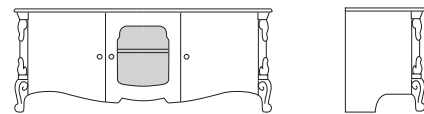

L. 168 P. 46 H. 68 m³ 0,338