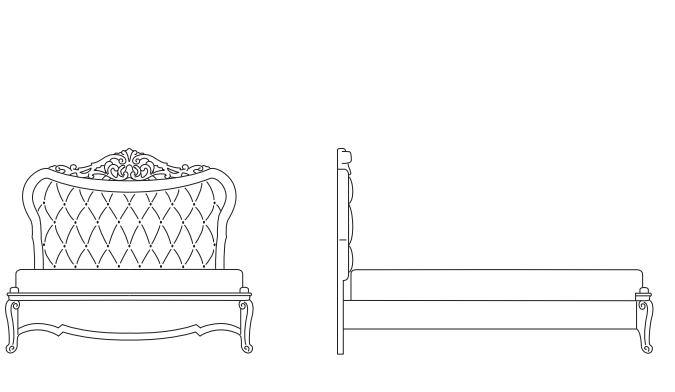

Рама под ТВ - Рама из массива древесины, цветная лакировка, декор из сусального золота. Каркас и задняя панель из ДСП толщиной 20 мм.

Буфет - Внешние боковины толщиной 40 мм, основание, перегородки и внутренние полки толщиной 25 мм, все из ДСП. Изогнутые створки толщиной 22 мм из многослойной фанеры тополя. Верхняя панель из пустотелой деревянной панели толщиной 50 мм, ящики из МДФ с отделкой толщиной 22 мм. Боковины и основание ящиков из березовой многослойной фанеры с деревянными направляющими. Задняя панель отделана МДФ толщиной 5 мм. Центральная регулирующаяся ножка позволяет идеально выровнять мебель. Боковые колонны выполнены из материала Теспооуд, покрыты цветным лаком (штукатурка) и украшены сусальным золотом.

Все элементы коллекции "GINEVRA BASE" (Les Romantique) можно обогатить и украсить добавлением кристаллов свarovски на фронтальных панелях и цепочек из стразов на колоннах: шкафа, комода, тумбочек, кровати, остекленных сервантов, тумб под телевизор, буфетов (Les Precieux)

MERLINO

Letto con testata imbottita e pediera

Bed with upholstered headboard and footboard

Bed with upholstered headboard and footboard