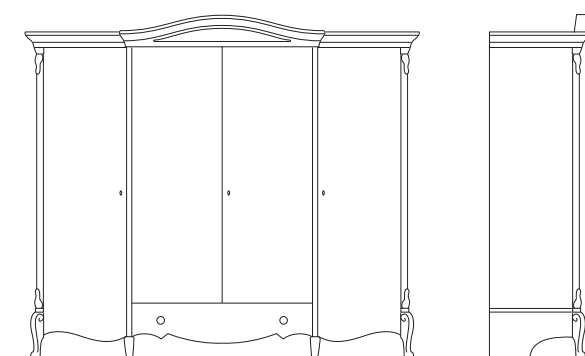

GINEVRA

NIGHT AND DAY COLLECTION

Comodino
Bedside table - Прикроватная тумбочка

L. 62 P. 43 H. 72 m³ 0,243

Comò
Dresser - Комод

L. 136 P. 57 H. 120 m³ 1,094

Specchiera
Mirror - Зеркало

L. 90 P. 6 H. 107 m³ 0,072

Armadio 4 ante battenti
4 hinged door wardrobe
Шкаф с 4 распашными створками

L. 296 P. 77 H. 261 m³ 2,296