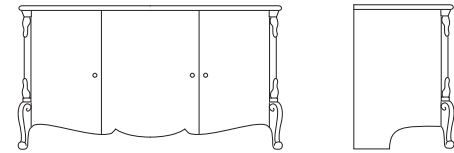

GINEVRA

NIGHT AND DAY COLLECTION

Vetrina 2 ante
2 door glass cupboard
Витрина с 2 дверцами

L. 173 P. 60 H. 228 m³ 1,813

Vetrina 1 anta
1 door glass cupboard
Витрина с 1 дверцей

L. 83 P. 57 H. 225 m³ 0,804

Credenza
Sideboard
Шкаф-тумба