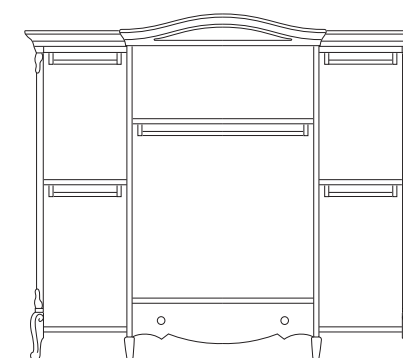

ATTREZZATURE INTERNE PER ARMADI • INTERNAL WARDROBE FITTINGS • ВНУТРЕННЕЕ ОБОРУДОВАНИЕ ШКАФОВ

4 ANTE BATTENTI | 4 HINGED DOOR WARDROBE | ШКАФ С 4 РАСПАШНЫМИ

3 ANTE SCORREVOLI | 3 SLIDING DOOR WARDROBE | ШКАФ С 3 РАЗДВИЖНЫМИ

3 ripiani, 5 tubi appendiabiti, 1 cassettone esterno
3 shelves, 5 clothing rails, 1 external large drawer
3 полки, 5 штанги для плечиков, 1 внешний ящик

Versione con specchi esterni:
Ante centrali con specchi esterni
Version with external mirrors:
Central doors with external mirrors
Версия с внешними зеркалами:
Центральные двери с наружными зеркалами

Versione legno:
1 specchio interno anta laterale destra
Without mirror version:
1 internal mirror in right lateral door
Версии из дерева:
1 внутреннее зеркало на боковой дверце