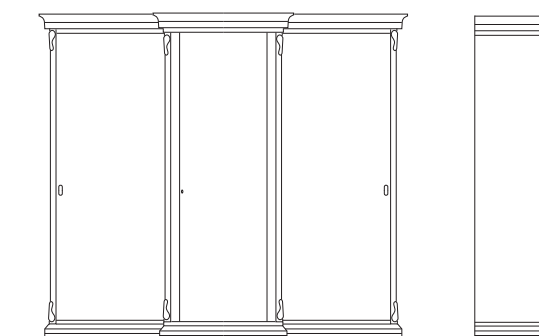

Armadio 3 ante scorrevoli con zoccolo
3 sliding door wardrobe with plinth
Шкаф с 3 раздвижными створками с цоколем

L. 288 P. 73 H. 256 m³ 1,898

Toilette
Vanity table - Туалетный столик

L. 183 P. 44 H. 79 m³ 0,687