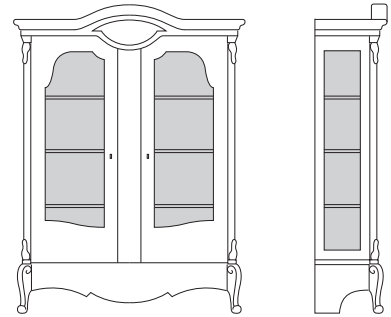

GINEVRA

NIGHT AND DAY COLLECTION

Vetrina 2 ante
2 door glass cupboard
Витрина с 2 дверцами

L. 173 P. 60 H. 228 m³ 1,813