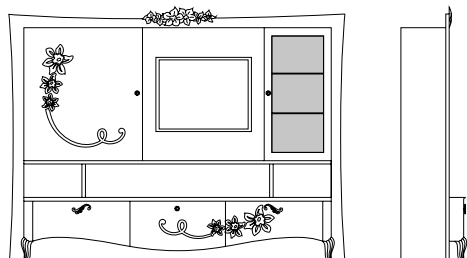

INFORMAZIONI TECNICHE · TECHNICAL DESCRIPTION · ТЕХНИЧЕСКИЕ ДАННЫЕ

Parete  
Wall  
Стена

L. 304 P. 50 H. 220 m<sup>3</sup> 1,60

Vetrina due ante  
2 doors cabinet  
Сервант с 2 створкой

L. 170 P. 48 H. 210 m<sup>3</sup> 1,07

Credenza  
Sideboard  
Сервант

L. 220 P. 53 H. 111 m<sup>3</sup> 0,70

Specchiera  
Mirror  
Зеркало

L. 177 P. 2,5 H. 90 m<sup>3</sup> 0,10

Sedia "Elegance"  
Chair "Elegance"  
Стул "Elegance"

L. 47 P. 45 H. 99 m<sup>3</sup> 0,30 (n°2)

Sedia "Luxury"  
Chair "Luxury"  
Стул "Luxury"

L. 53 P. 47 H. 115 m<sup>3</sup> 0,51 (n°2)

Tavolo rettangolare  
Rectangular table  
Прямоугольный Стол

L. 190 (280) P. 90 H. 78 m<sup>3</sup> 0,46  
L. 160 (240) P. 90 H. 78 m<sup>3</sup> 0,40

Tavolo quadrato  
Square table  
Раздвижной стол

L. 110 (200) P. 110 H. 78 m<sup>3</sup> 0,35