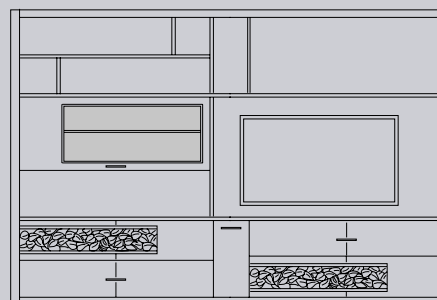

INFORMAZIONI TECNICHE • TECHNICAL DESCRIPTION • ТЕХНИЧЕСКИЕ СВЕДЕНИЯ

Parete Nolita 309 con 3 cassetti e cassetto portabottiglie
Nolita 309 wall composition with 3 drawers and bottle drawer
Стенка Nolita 309 с 3 ящиками и отсеком для бутылок

L. 309 P. 47 H. 208 m³ 1,65
misura vano tv / TV compartment size / Размер отсека для телевизора
L. 161 P. 33 H. 85

Parete Nolita 309 con 4 cassetti e cassetto portabottiglie
Nolita 309 wall composition with 4 drawers and bottle drawer
Стенка Nolita 309 с 4 ящиками и отсеком для бутылок

L. 309 P. 47 H. 208 m³ 1,82
misura vano tv / TV compartment size / Размер отсека для телевизора
L. 161 P. 33 H. 85

Tavolo rettangolare
Rectangular table
Прямоугольный стол

L. 160 (210) P. 90 H. 78 m³ 0,266

Sedia
Chair
Стул

L. 53 P. 60 H. 95 m³ 0,472 (n°2)