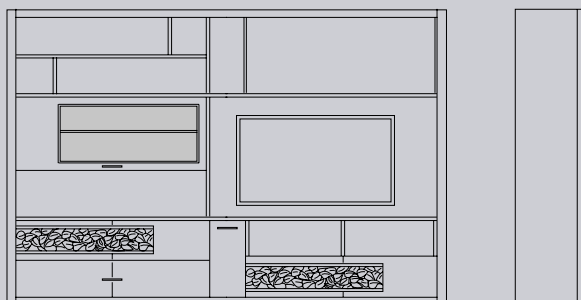

INFORMAZIONI TECNICHE • TECHNICAL DESCRIPTION • ТЕХНИЧЕСКИЕ СВЕДЕНИЯ

Parete Nolita 309 con 3 cassetti e cassetto portabottiglie
Nolita 309 wall composition with 3 drawers and bottle drawer
Стенка Nolita 309 с 3 ящиками и отсеком для бутылок

L. 309 P. 47 H. 208 m³ 1,65
misura vano tv / TV compartment size / Размер отсека для телевизора
L. 161 P. 33 H. 85

Parete Nolita 309 con 4 cassetti e cassetto portabottiglie
Nolita 309 wall composition with 4 drawers and bottle drawer
Стенка Nolita 309 с 4 ящиками и отсеком для бутылок

L. 309 P. 47 H. 208 m³ 1,82
misura vano tv / TV compartment size / Размер отсека для телевизора
L. 161 P. 33 H. 85

Tavolo rettangolare
Rectangular table
Прямоугольный стол

L. 160 (210) P. 90 H. 78 m³ 0,266

Sedia
Chair
Стул

L. 53 P. 60 H. 95 m³ 0,472 (n°2)