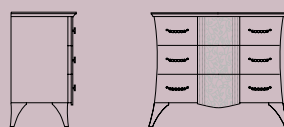

## IRIS

Letto  
Bed  
Кровать

L. 192 P. 207 H. 142 m<sup>3</sup> 0,70 (per rete / bed base / основание кровати 160 x 190)

Comodino  
Night table  
Тумбочка

L. 58 P. 47 H. 67 m<sup>3</sup> 0,20

Comò  
Chest of drawers  
Комод

L. 130 P. 58 H. 107 m<sup>3</sup> 0,80

Specchiera  
Mirror  
Зеркало

L. 90 P. 5 H. 95 m<sup>3</sup> 0,10

Armadio 2 ante scorrevoli, con specchi serigrafati  
Wardrobe with 2 sliding doors, with printed mirrors  
Шкаф с 2 раздвижными створками и зеркалами с шелкографией