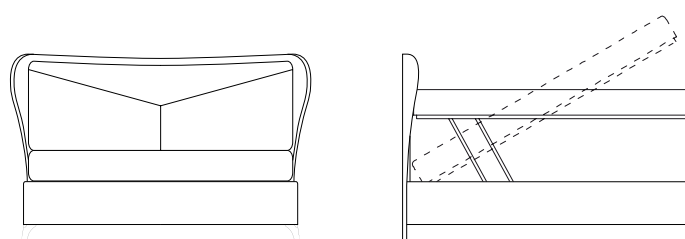

L. 199 P. 202 H. 124 m³ 0,76 - per rete | for base | данны 160x190