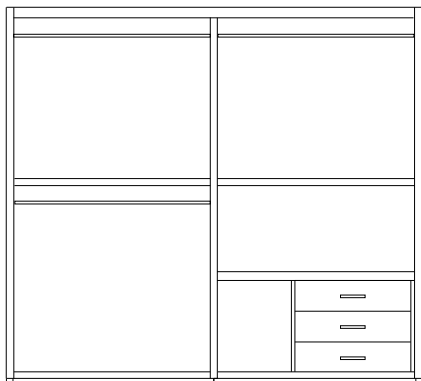

ATTREZZATURE INTERNE PER ARMADI • INTERNAL WARDROBE FITTINGS • ВНУТРЕННЕЕ ОБОРУДОВАНИЕ ШКАФОВ

STANDARD

2 ripiani, 3 bastoni appendiabiti,
1 cassetiera con 3 cassetti
2 shelves, 3 clothing rails,
1 dresser with 3 drawers
2 полки, 3 штанги для плечиков,
1 тумба с 3 ящиками